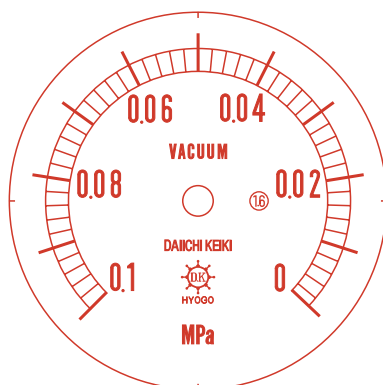

■ 圧力計文字板

精度等級	大きさ	圧力範囲	目盛数
1.6級品	50φ	-0.1~0MPa	50

■このページをA4用紙に印刷していただきますと文字板が原寸で出力されます。
※印刷設定「用紙に合わせてページを縮小」のチェックを外してからご出力ください。

株式会社 第一計器製作所

<http://www.daiichikeiki.co.jp>