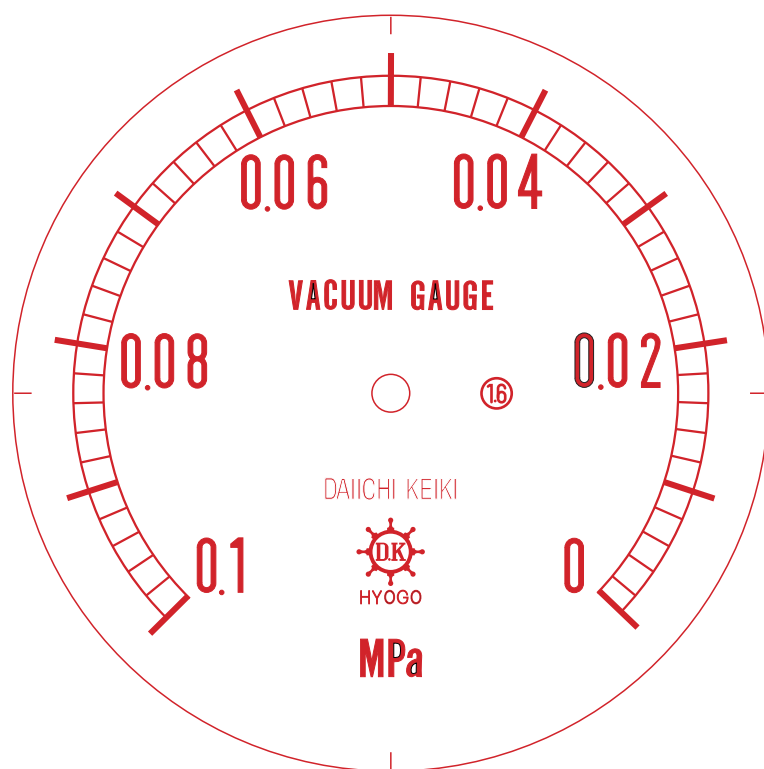

# ■ 圧力計文字板

精度等級	大きさ	圧力範囲	目盛数
1.6級品	100φ	-0.1~0MPa	50

■このページをA4用紙に印刷していただきますと文字板が原寸で出力されます。  
※印刷設定「用紙に合わせてページを縮小」のチェックを外してからご出力ください。

株式会社 第一計器製作所

<http://www.daiichikeiki.co.jp>