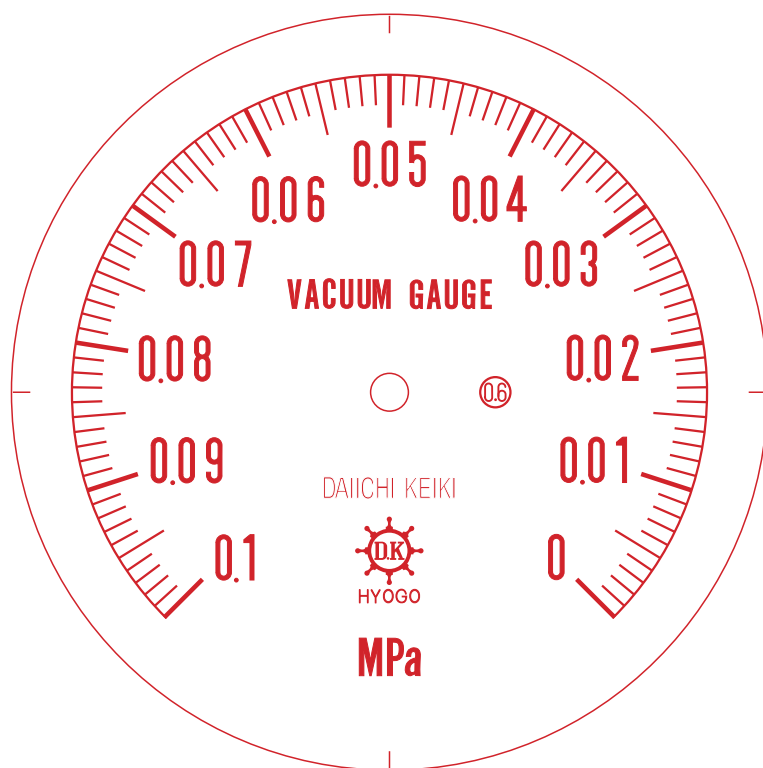

# ■ 圧力計文字板

| 精度等級  | 大きさ   | 圧力範囲      | 目盛数 |
|-------|-------|-----------|-----|
| 0.6級品 | 100 φ | -0.1~0MPa | 100 |

■このページをA4用紙に印刷していただきますと文字板が原寸で出力されます。  
※印刷設定「用紙に合わせてページを縮小」のチェックを外してからご出力ください。

株式会社 第一計器製作所