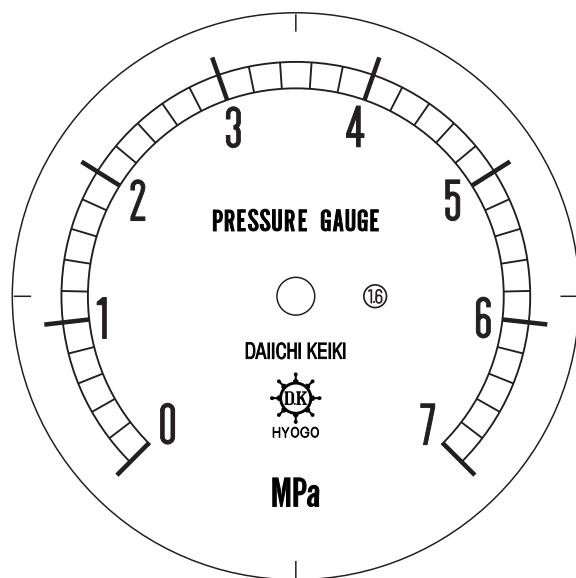

■ 圧力計文字板

精度等級	大きさ	圧力範囲	目盛数
1.6級品	75φ	0~7MPa	35

■このページをA4用紙に印刷していただきますと文字板が原寸で出力されます。
※印刷設定「用紙に合わせてページを縮小」のチェックを外してからご出力ください。

株式会社 第一計器製作所

<http://www.daiichikeiki.co.jp>