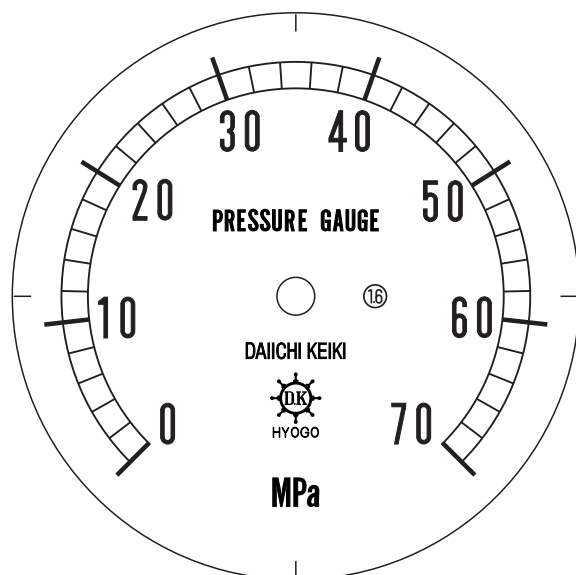

■ 圧力計文字板

精度等級	大きさ	圧力範囲	目盛数
1.6級品	75φ	0~70MPa	35

■このページをA4用紙に印刷していただきますと文字板が原寸で出力されます。
※印刷設定「用紙に合わせてページを縮小」のチェックを外してからご出力ください。

株式会社 第一計器製作所

<http://www.daiichikeiki.co.jp>