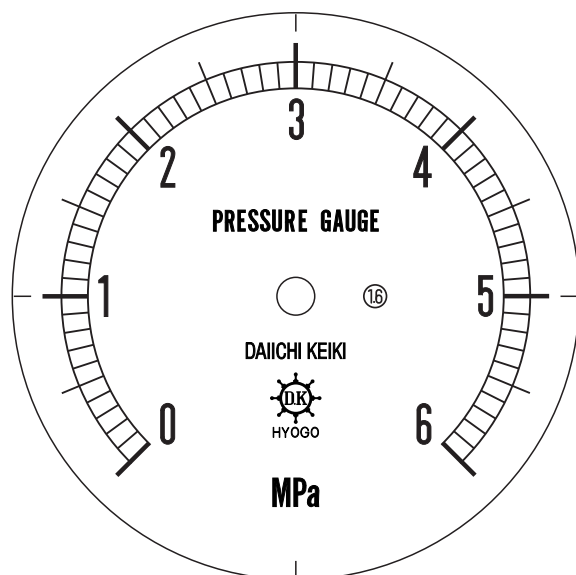

■ 圧力計文字板

精度等級	大きさ	圧力範囲	目盛数
1.6級品	75φ	0~6MPa	60

■このページをA4用紙に印刷していただきますと文字板が原寸で出力されます。
※印刷設定「用紙に合わせてページを縮小」のチェックを外してからご出力ください。

株式会社 第一計器製作所

<http://www.daiichikeiki.co.jp>