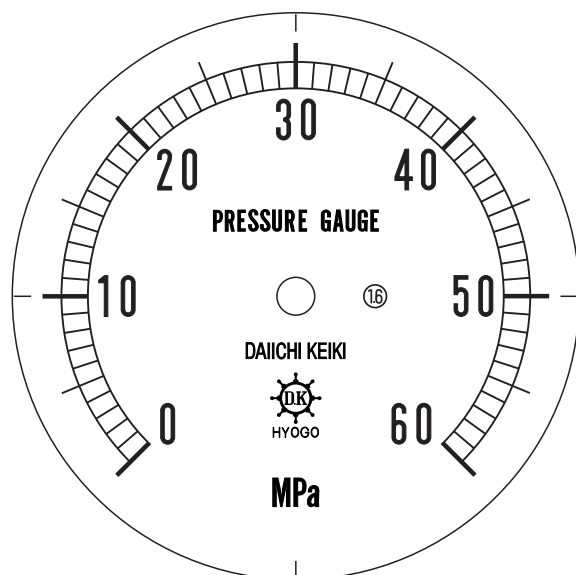

■ 圧力計文字板

精度等級	大きさ	圧力範囲	目盛数
1.6級品	75φ	0~60MPa	60

■このページをA4用紙に印刷していただきますと文字板が原寸で出力されます。
※印刷設定「用紙に合わせてページを縮小」のチェックを外してからご出力ください。

株式会社 第一計器製作所

<http://www.daiichikeiki.co.jp>