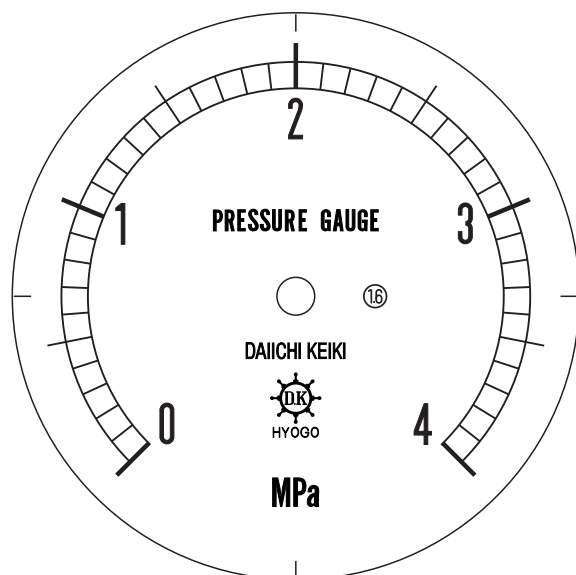

■ 圧力計文字板

精度等級	大きさ	圧力範囲	目盛数
1.6級品	75φ	0~4MPa	40

■このページをA4用紙に印刷していただきますと文字板が原寸で出力されます。
※印刷設定「用紙に合わせてページを縮小」のチェックを外してからご出力ください。

株式会社 第一計器製作所

<http://www.daiichikeiki.co.jp>