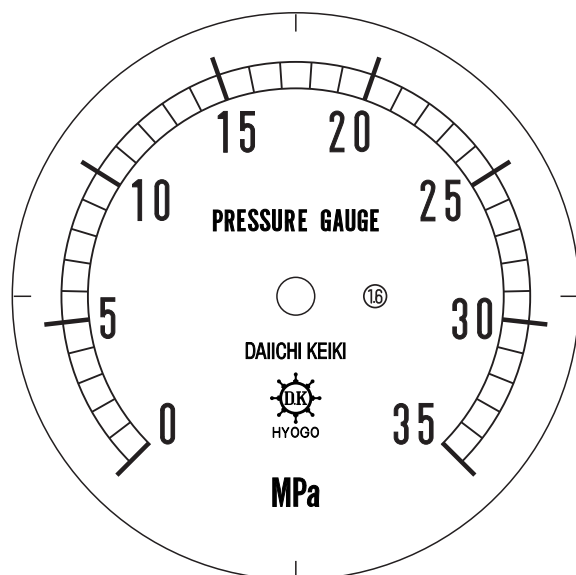

# ■ 圧力計文字板

精度等級	大きさ	圧力範囲	目盛数
1.6級品	75φ	0~35MPa	35

■このページをA4用紙に印刷していただきますと文字板が原寸で出力されます。  
※印刷設定「用紙に合わせてページを縮小」のチェックを外してからご出力ください。

株式会社 第一計器製作所

<http://www.daiichikeiki.co.jp>