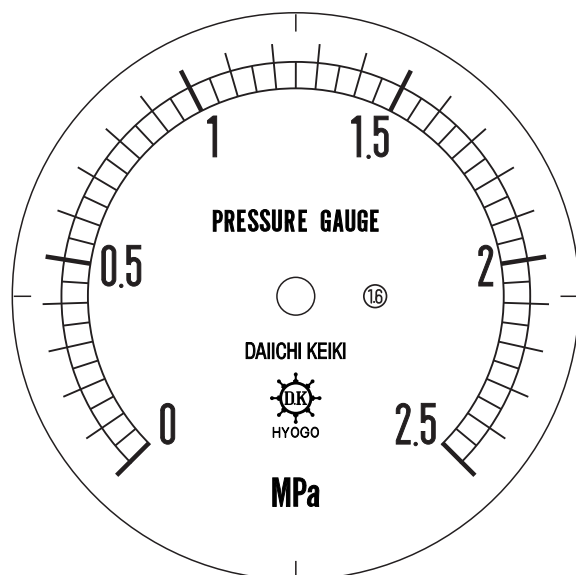

# ■ 圧力計文字板

精度等級	大きさ	圧力範囲	目盛数
1.6級品	75φ	0~2.5MPa	50

■このページをA4用紙に印刷していただきますと文字板が原寸で出力されます。  
※印刷設定「用紙に合わせてページを縮小」のチェックを外してからご出力ください。

株式会社 第一計器製作所

<http://www.daiichikeiki.co.jp>