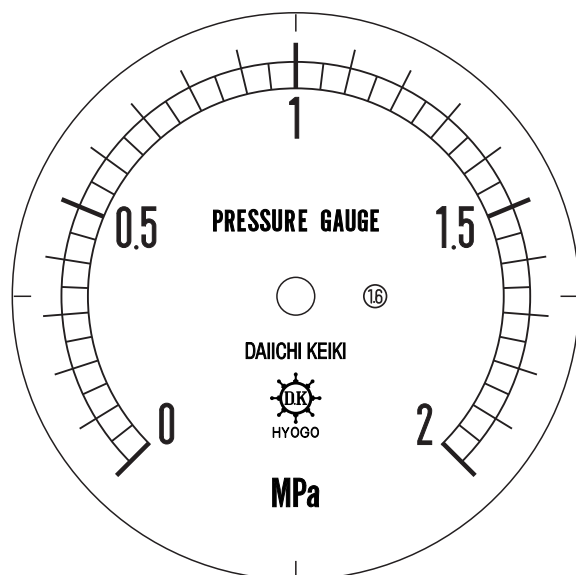

■ 圧力計文字板

精度等級	大きさ	圧力範囲	目盛数
1.6級品	75φ	0~2MPa	40

■このページをA4用紙に印刷していただきますと文字板が原寸で出力されます。
※印刷設定「用紙に合わせてページを縮小」のチェックを外してからご出力ください。

株式会社 第一計器製作所

<http://www.daiichikeiki.co.jp>