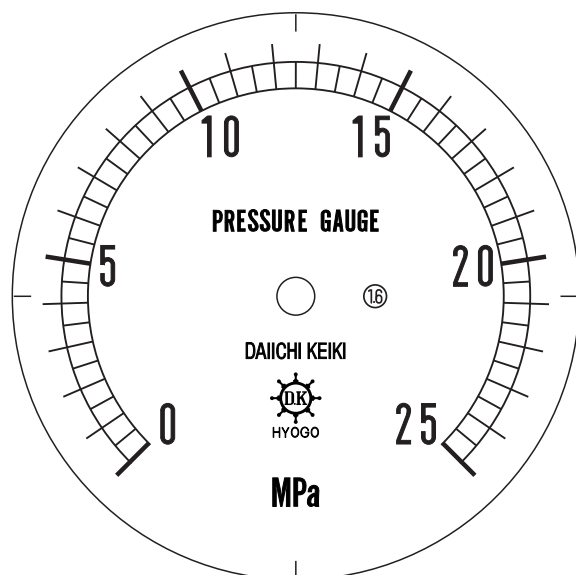

■ 圧力計文字板

精度等級	大きさ	圧力範囲	目盛数
1.6級品	75φ	0~25MPa	50

■このページをA4用紙に印刷していただきますと文字板が原寸で出力されます。
※印刷設定「用紙に合わせてページを縮小」のチェックを外してからご出力ください。

株式会社 第一計器製作所

<http://www.daiichikeiki.co.jp>