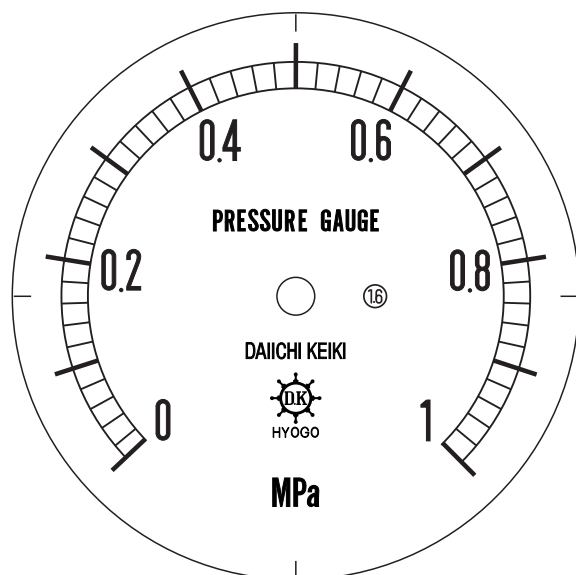

■ 圧力計文字板

精度等級	大きさ	圧力範囲	目盛数
1.6級品	75φ	0~1MPa	50

■このページをA4用紙に印刷していただきますと文字板が原寸で出力されます。
※印刷設定「用紙に合わせてページを縮小」のチェックを外してからご出力ください。

株式会社 第一計器製作所

<http://www.daiichikeiki.co.jp>