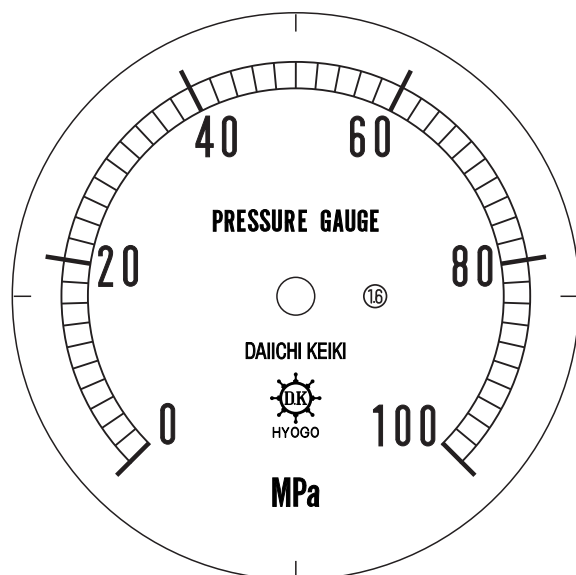

■ 圧力計文字板

精度等級	大きさ	圧力範囲	目盛数
1.6級品	75φ	0~100MPa	50

■このページをA4用紙に印刷していただきますと文字板が原寸で出力されます。
※印刷設定「用紙に合わせてページを縮小」のチェックを外してからご出力ください。

株式会社 第一計器製作所

<http://www.daiichikeiki.co.jp>