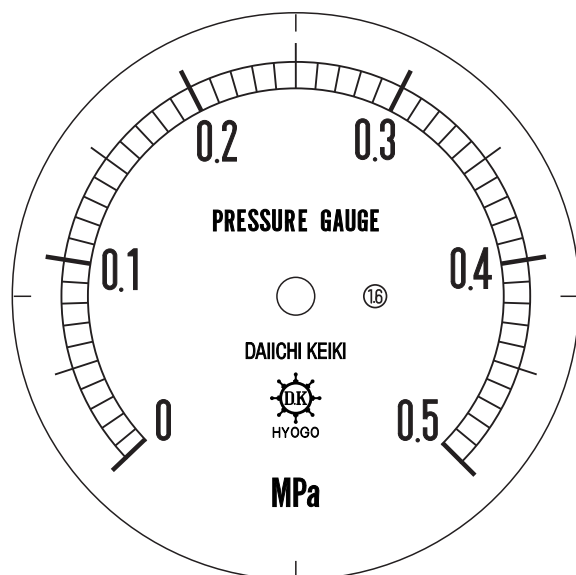

# ■ 圧力計文字板

精度等級	大きさ	圧力範囲	目盛数
1.6級品	75φ	0~0.5MPa	50

■このページをA4用紙に印刷していただきますと文字板が原寸で出力されます。  
※印刷設定「用紙に合わせてページを縮小」のチェックを外してからご出力ください。

株式会社 第一計器製作所

<http://www.daiichikeiki.co.jp>