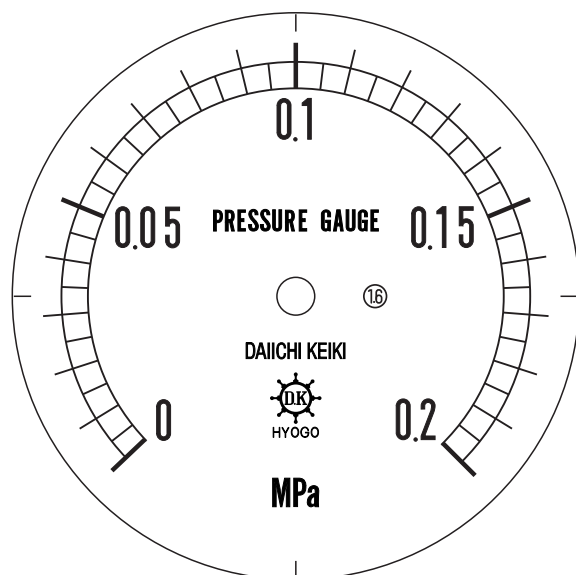

# ■ 圧力計文字板

精度等級	大きさ	圧力範囲	目盛数
1.6級品	75φ	0~0.2MPa	40

■このページをA4用紙に印刷していただきますと文字板が原寸で出力されます。  
※印刷設定「用紙に合わせてページを縮小」のチェックを外してからご出力ください。

株式会社 第一計器製作所

<http://www.daiichikeiki.co.jp>