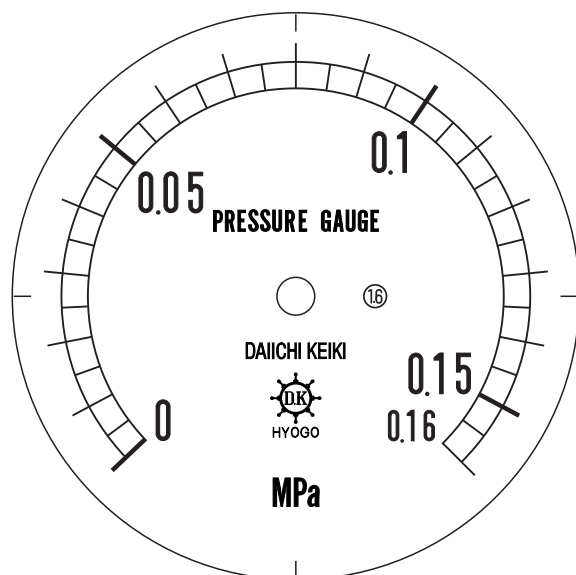

# ■ 圧力計文字板

精度等級	大きさ	圧力範囲	目盛数
1.6級品	75φ	0~0.16MPa	32

■このページをA4用紙に印刷していただきますと文字板が原寸で出力されます。  
※印刷設定「用紙に合わせてページを縮小」のチェックを外してからご出力ください。

株式会社 第一計器製作所

<http://www.daiichikeiki.co.jp>