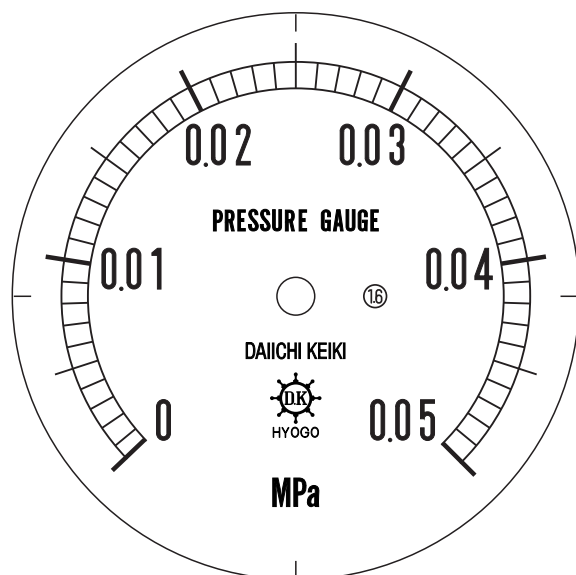

■ 圧力計文字板

精度等級	大きさ	圧力範囲	目盛数
1.6級品	75φ	0~0.05MPa	50

■このページをA4用紙に印刷していただきますと文字板が原寸で出力されます。
※印刷設定「用紙に合わせてページを縮小」のチェックを外してからご出力ください。

株式会社 第一計器製作所

<http://www.daiichikeiki.co.jp>