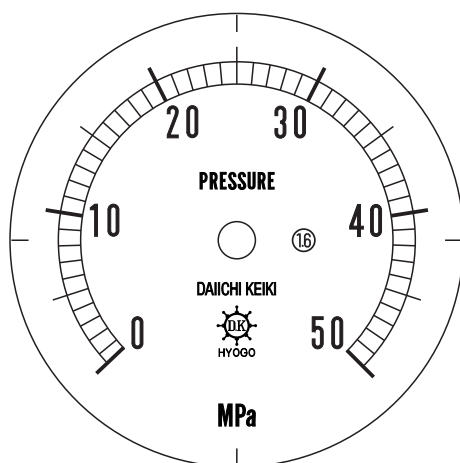

■ 圧力計文字板

精度等級	大きさ	圧力範囲	目盛数
1.6級品	60φ	0~50MPa	50

■このページをA4用紙に印刷していただきますと文字板が原寸で出力されます。
※印刷設定「用紙に合わせてページを縮小」のチェックを外してからご出力ください。

株式会社 第一計器製作所

<http://www.daiichikeiki.co.jp>