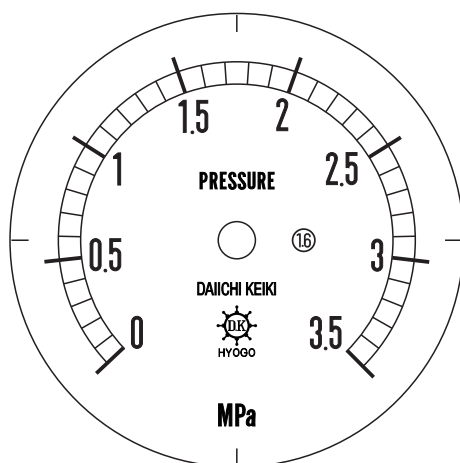

■ 圧力計文字板

精度等級	大きさ	圧力範囲	目盛数
1.6級品	60φ	0~3.5MPa	35

■このページをA4用紙に印刷していただきますと文字板が原寸で出力されます。
※印刷設定「用紙に合わせてページを縮小」のチェックを外してからご出力ください。

株式会社 第一計器製作所

<http://www.daiichikeiki.co.jp>