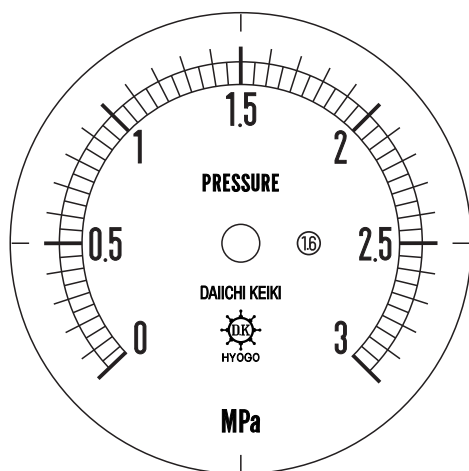

■ 圧力計文字板

精度等級	大きさ	圧力範囲	目盛数
1.6級品	60φ	0~3MPa	60

■このページをA4用紙に印刷していただきますと文字板が原寸で出力されます。
※印刷設定「用紙に合わせてページを縮小」のチェックを外してからご出力ください。

株式会社 第一計器製作所

<http://www.daiichikeiki.co.jp>