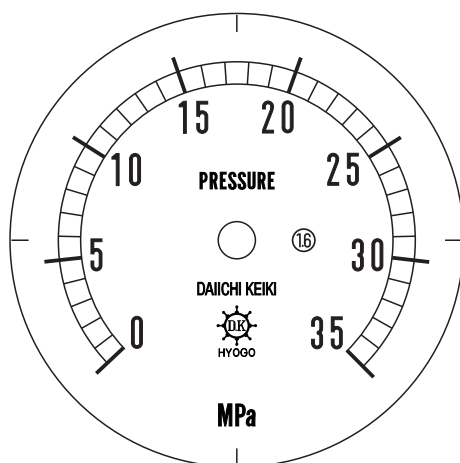

■ 圧力計文字板

精度等級	大きさ	圧力範囲	目盛数
1.6級品	60φ	0~35MPa	35

■このページをA4用紙に印刷していただきますと文字板が原寸で出力されます。
※印刷設定「用紙に合わせてページを縮小」のチェックを外してからご出力ください。

株式会社 第一計器製作所

<http://www.daiichikeiki.co.jp>