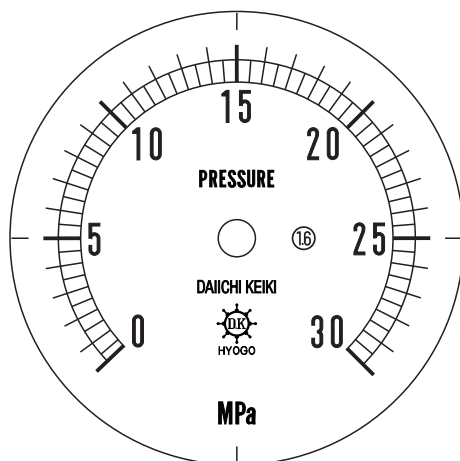

# ■ 圧力計文字板

精度等級	大きさ	圧力範囲	目盛数
1.6級品	60φ	0~30MPa	60

■このページをA4用紙に印刷していただきますと文字板が原寸で出力されます。  
※印刷設定「用紙に合わせてページを縮小」のチェックを外してからご出力ください。

株式会社 第一計器製作所

<http://www.daiichikeiki.co.jp>