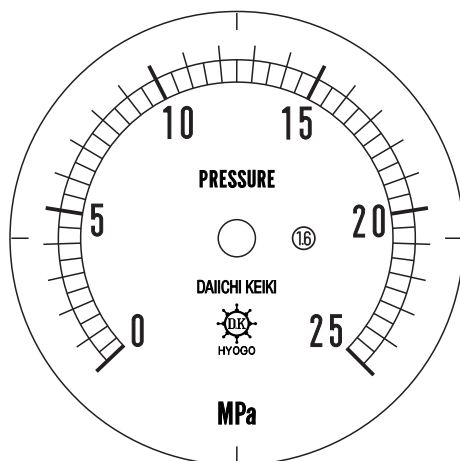

■ 圧力計文字板

精度等級	大きさ	圧力範囲	目盛数
1.6級品	60φ	0~25MPa	50

■このページをA4用紙に印刷していただきますと文字板が原寸で出力されます。
※印刷設定「用紙に合わせてページを縮小」のチェックを外してからご出力ください。

株式会社 第一計器製作所

<http://www.daiichikeiki.co.jp>