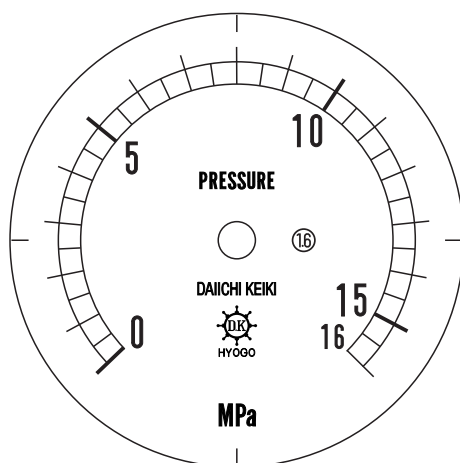

■ 圧力計文字板

精度等級	大きさ	圧力範囲	目盛数
1.6級品	60φ	0~16MPa	32

■このページをA4用紙に印刷していただきますと文字板が原寸で出力されます。
※印刷設定「用紙に合わせてページを縮小」のチェックを外してからご出力ください。

株式会社 第一計器製作所

<http://www.daiichikeiki.co.jp>