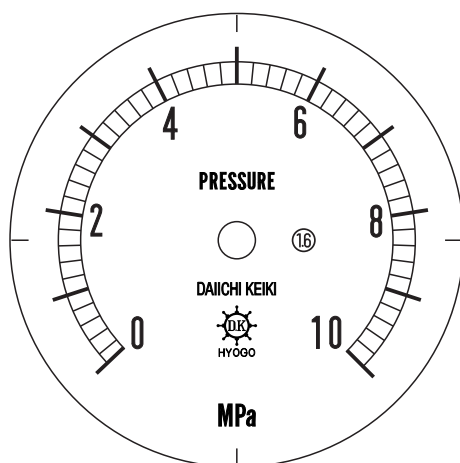

■ 圧力計文字板

精度等級	大きさ	圧力範囲	目盛数
1.6級品	60φ	0~10MPa	50

■このページをA4用紙に印刷していただきますと文字板が原寸で出力されます。
※印刷設定「用紙に合わせてページを縮小」のチェックを外してからご出力ください。

株式会社 第一計器製作所

<http://www.daiichikeiki.co.jp>