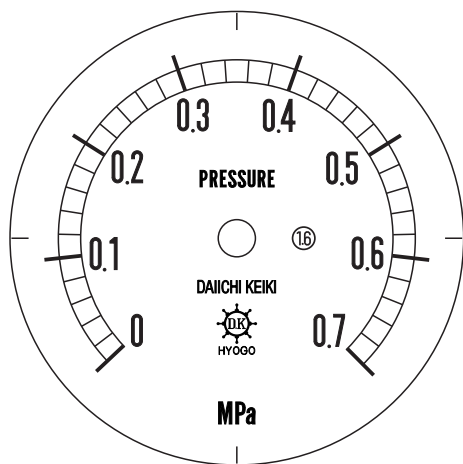

■ 圧力計文字板

精度等級	大きさ	圧力範囲	目盛数
1.6級品	60φ	0~0.7MPa	35

■このページをA4用紙に印刷していただきますと文字板が原寸で出力されます。
※印刷設定「用紙に合わせてページを縮小」のチェックを外してからご出力ください。

株式会社 第一計器製作所

<http://www.daiichikeiki.co.jp>