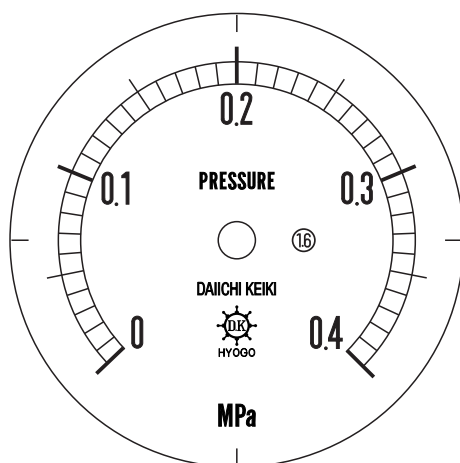

■ 圧力計文字板

精度等級	大きさ	圧力範囲	目盛数
1.6級品	60φ	0~0.4MPa	40

■このページをA4用紙に印刷していただきますと文字板が原寸で出力されます。
※印刷設定「用紙に合わせてページを縮小」のチェックを外してからご出力ください。

株式会社 第一計器製作所

<http://www.daiichikeiki.co.jp>