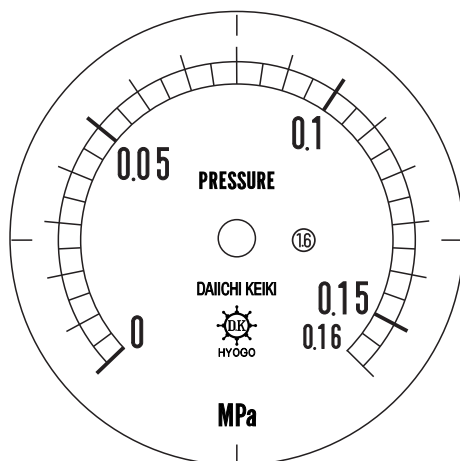

■ 圧力計文字板

精度等級	大きさ	圧力範囲	目盛数
1.6級品	60φ	0~0.16MPa	32

■ このページをA4用紙に印刷していただきますと文字板が原寸で出力されます。
※印刷設定「用紙に合わせてページを縮小」のチェックを外してからご出力ください。

株式会社 第一計器製作所

<http://www.daiichikeiki.co.jp>