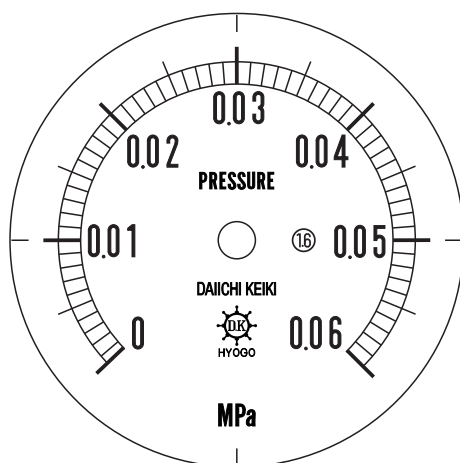

■ 圧力計文字板

精度等級	大きさ	圧力範囲	目盛数
1.6級品	60φ	0~0.06MPa	60

■このページをA4用紙に印刷していただきますと文字板が原寸で出力されます。
※印刷設定「用紙に合わせてページを縮小」のチェックを外してからご出力ください。

株式会社 第一計器製作所

<http://www.daiichikeiki.co.jp>