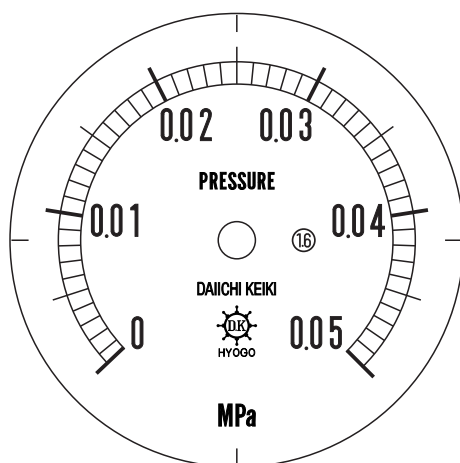

■ 圧力計文字板

精度等級	大きさ	圧力範囲	目盛数
1.6級品	60φ	0~0.05MPa	50

■このページをA4用紙に印刷していただきますと文字板が原寸で出力されます。
※印刷設定「用紙に合わせてページを縮小」のチェックを外してからご出力ください。

株式会社 第一計器製作所

<http://www.daiichikeiki.co.jp>