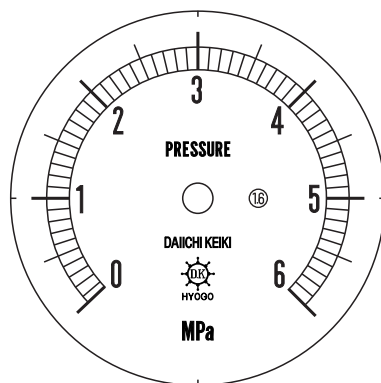

■ 圧力計文字板

精度等級	大きさ	圧力範囲	目盛数
1.6級品	50φ	0~6MPa	60

■このページをA4用紙に印刷していただきますと文字板が原寸で出力されます。
※印刷設定「用紙に合わせてページを縮小」のチェックを外してからご出力ください。

株式会社 第一計器製作所

<http://www.daiichikeiki.co.jp>