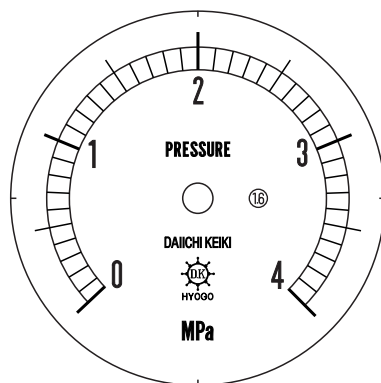

■ 圧力計文字板

精度等級	大きさ	圧力範囲	目盛数
1.6級品	50φ	0~4MPa	40

■このページをA4用紙に印刷していただきますと文字板が原寸で出力されます。
※印刷設定「用紙に合わせてページを縮小」のチェックを外してからご出力ください。

株式会社 第一計器製作所

<http://www.daiichikeiki.co.jp>