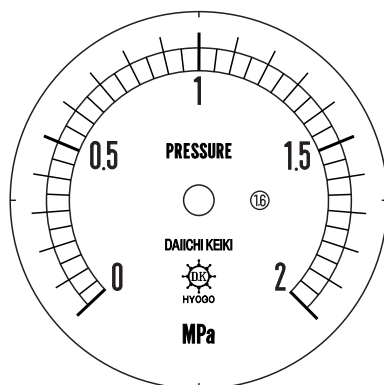

■ 圧力計文字板

精度等級	大きさ	圧力範囲	目盛数
1.6級品	50φ	0~2MPa	40

■このページをA4用紙に印刷していただきますと文字板が原寸で出力されます。
※印刷設定「用紙に合わせてページを縮小」のチェックを外してからご出力ください。

株式会社 第一計器製作所

<http://www.daiichikeiki.co.jp>