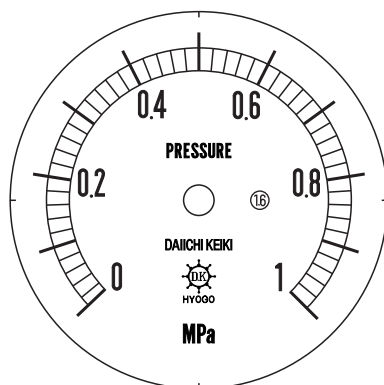

■ 圧力計文字板

精度等級	大きさ	圧力範囲	目盛数
1.6級品	50φ	0~1MPa	50

■このページをA4用紙に印刷していただきますと文字板が原寸で出力されます。
※印刷設定「用紙に合わせてページを縮小」のチェックを外してからご出力ください。

株式会社 第一計器製作所

<http://www.daiichikeiki.co.jp>