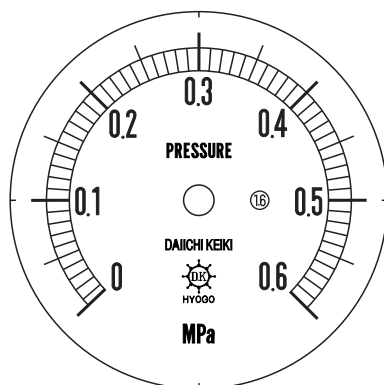

■ 圧力計文字板

精度等級	大きさ	圧力範囲	目盛数
1.6級品	50φ	0~0.6MPa	60

■このページをA4用紙に印刷していただきますと文字板が原寸で出力されます。
※印刷設定「用紙に合わせてページを縮小」のチェックを外してからご出力ください。

株式会社 第一計器製作所

<http://www.daiichikeiki.co.jp>