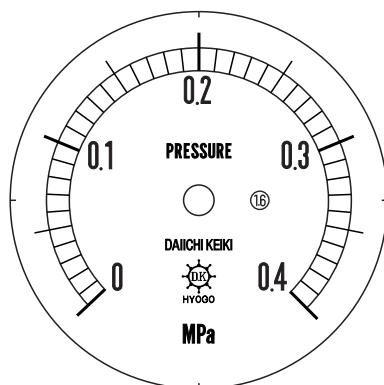

# ■ 圧力計文字板

精度等級	大きさ	圧力範囲	目盛数
1.6級品	50φ	0~0.4MPa	40

■このページをA4用紙に印刷していただきますと文字板が原寸で出力されます。  
※印刷設定「用紙に合わせてページを縮小」のチェックを外してからご出力ください。

株式会社 第一計器製作所

<http://www.daiichikeiki.co.jp>