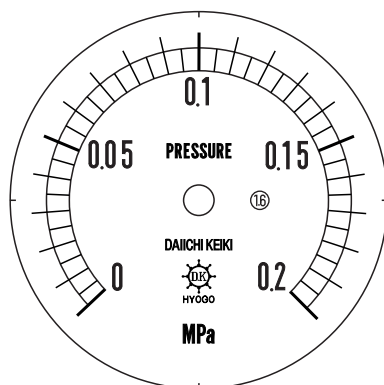

# ■ 圧力計文字板

精度等級	大きさ	圧力範囲	目盛数
1.6級品	50φ	0~0.2MPa	40

■このページをA4用紙に印刷していただきますと文字板が原寸で出力されます。  
※印刷設定「用紙に合わせてページを縮小」のチェックを外してからご出力ください。

株式会社 第一計器製作所

<http://www.daiichikeiki.co.jp>