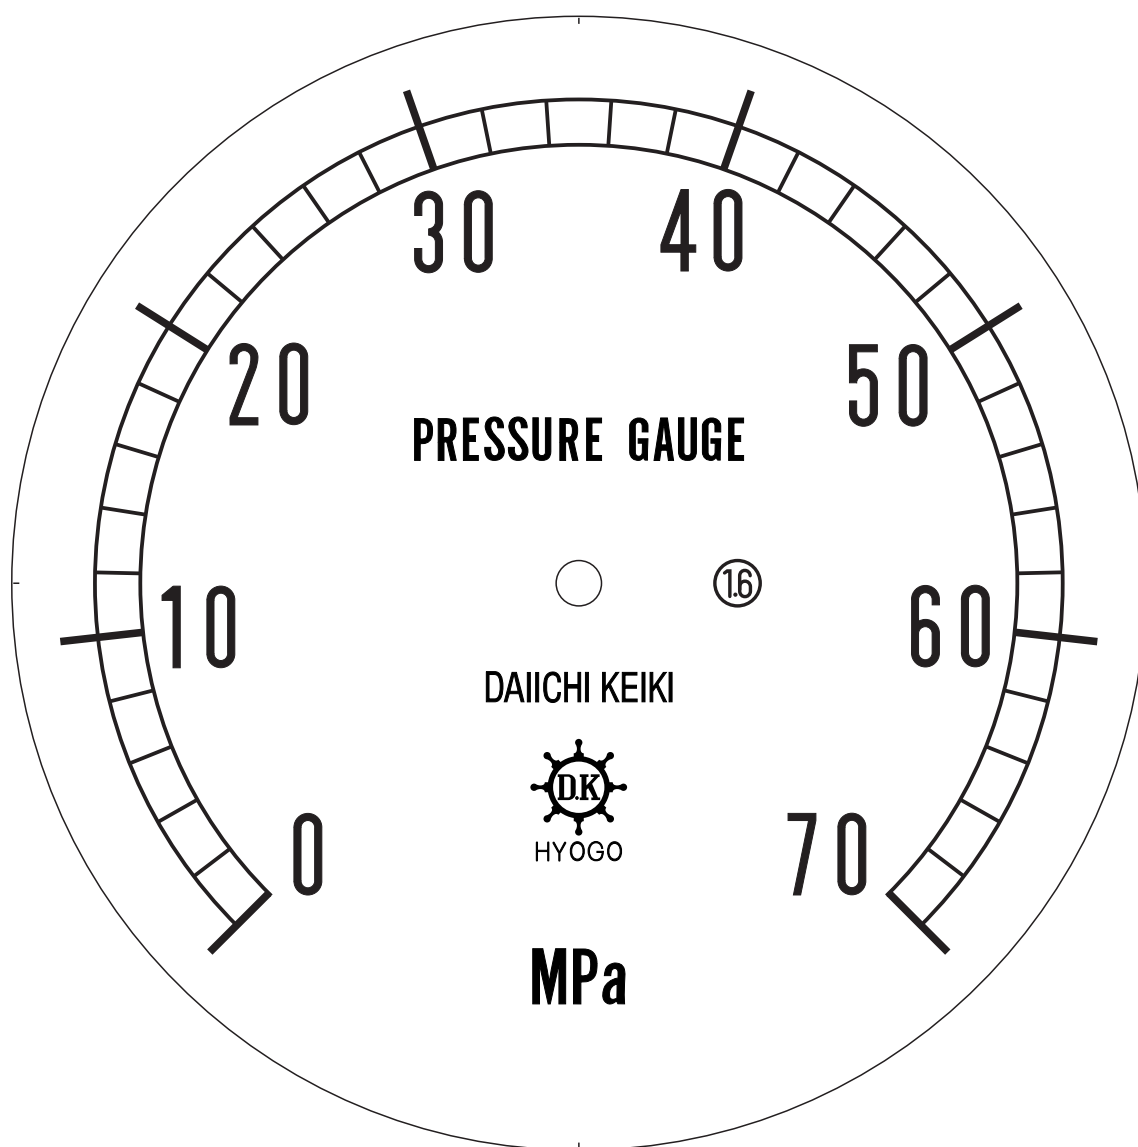

■ 圧力計文字板

精度等級	大きさ	圧力範囲	目盛数
1.6級品	150φ	0~70MPa	35

■このページをA4用紙に印刷していただきますと文字板が原寸で出力されます。
※印刷設定「用紙に合わせてページを縮小」のチェックを外してからご出力ください。

株式会社 第一計器製作所

<http://www.daiichikeiki.co.jp>