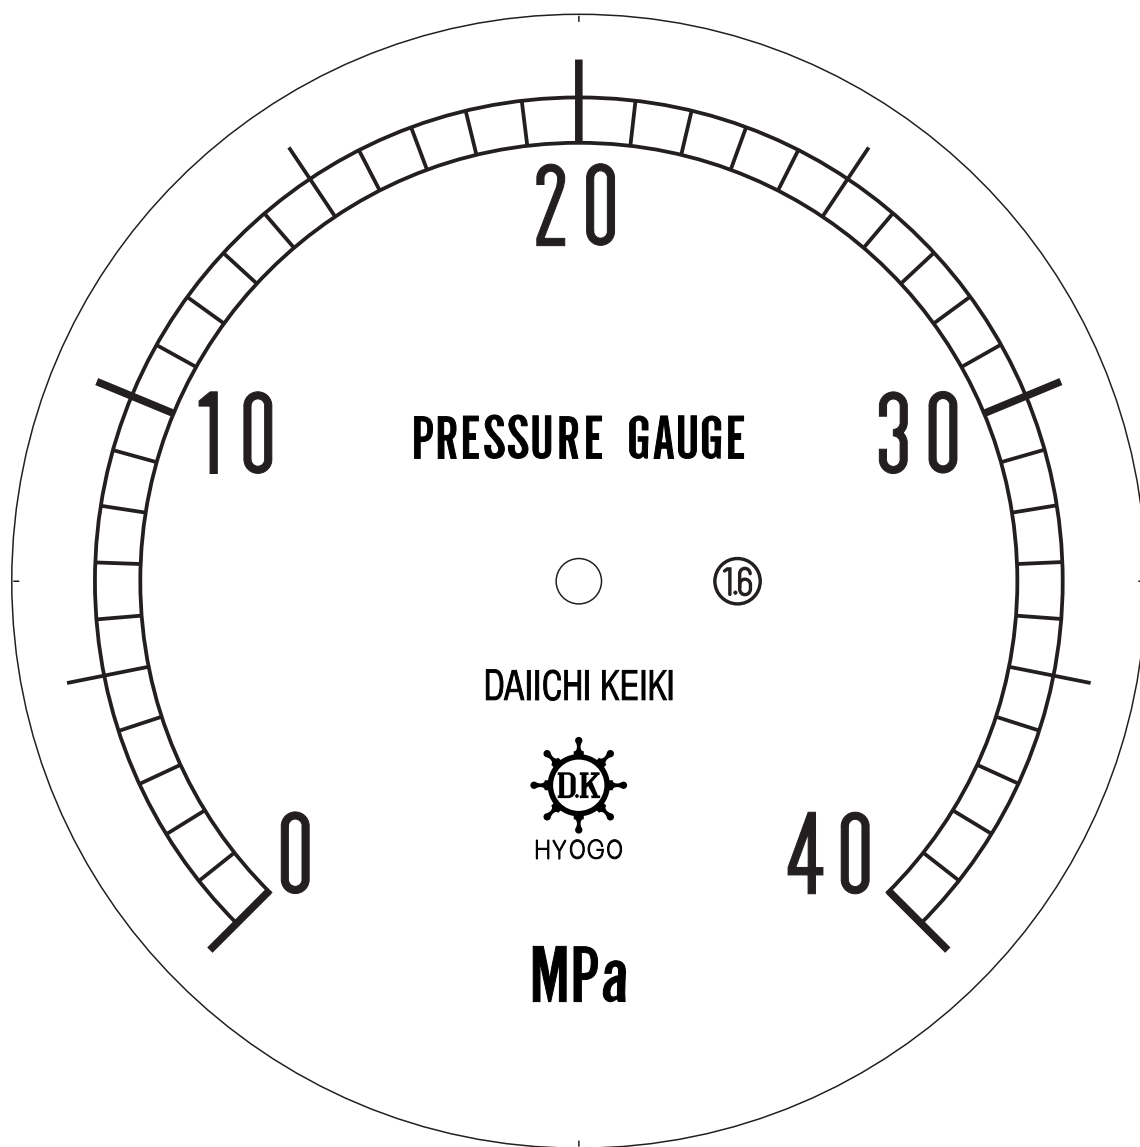

# ■ 圧力計文字板

精度等級	大きさ	圧力範囲	目盛数
1.6級品	150φ	0~40MPa	40

■このページをA4用紙に印刷していただきますと文字板が原寸で出力されます。  
※印刷設定「用紙に合わせてページを縮小」のチェックを外してからご出力ください。

株式会社 第一計器製作所

<http://www.daiichikeiki.co.jp>