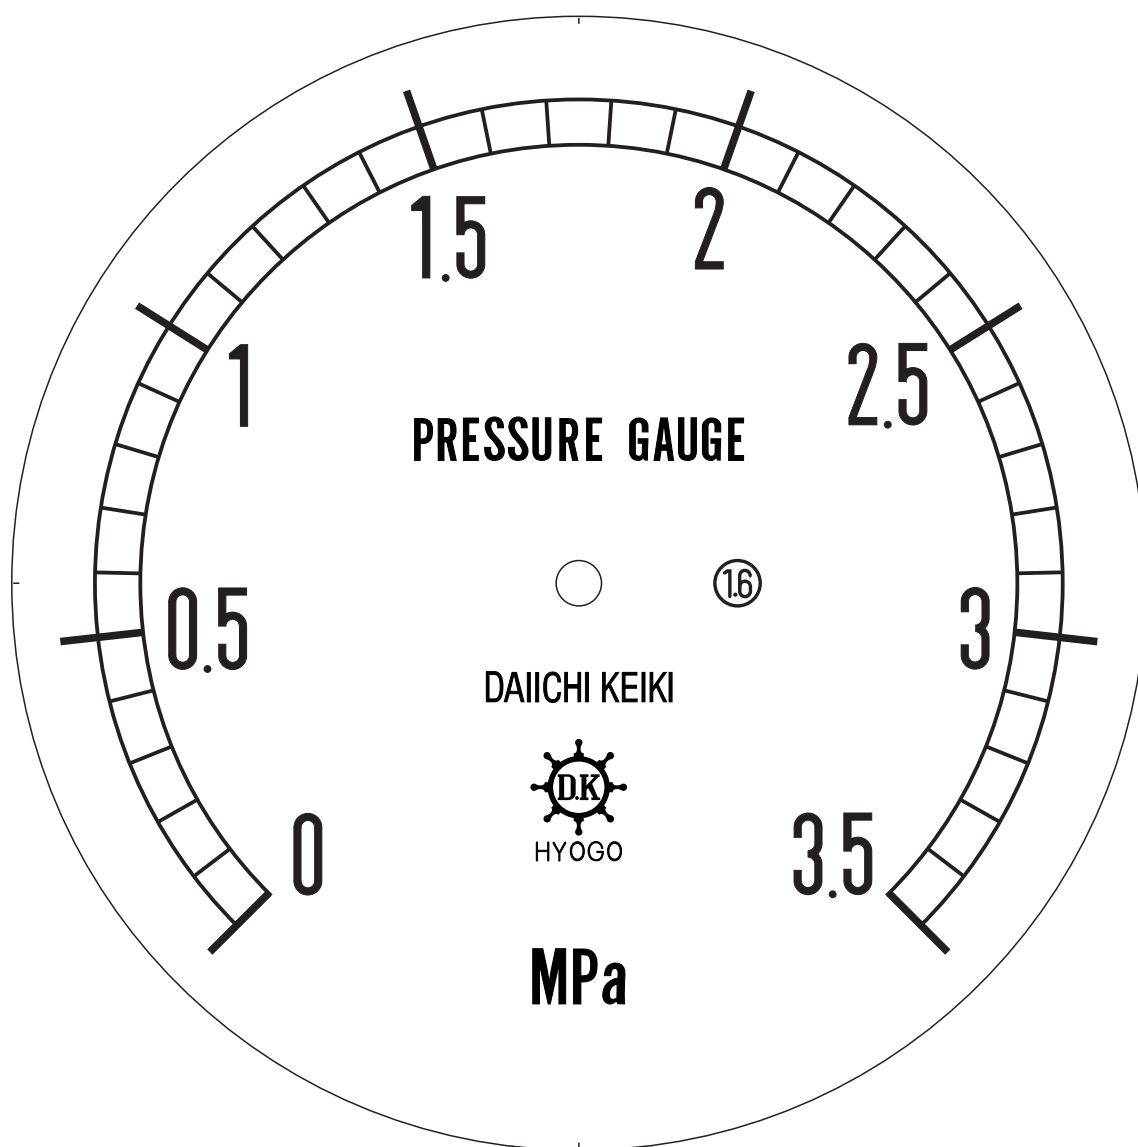

■ 圧力計文字板

精度等級	大きさ	圧力範囲	目盛数
1.6級品	150φ	0~3.5MPa	35

■このページをA4用紙に印刷していただきますと文字板が原寸で出力されます。
※印刷設定「用紙に合わせてページを縮小」のチェックを外してからご出力ください。

株式会社 第一計器製作所

<http://www.daiichikeiki.co.jp>