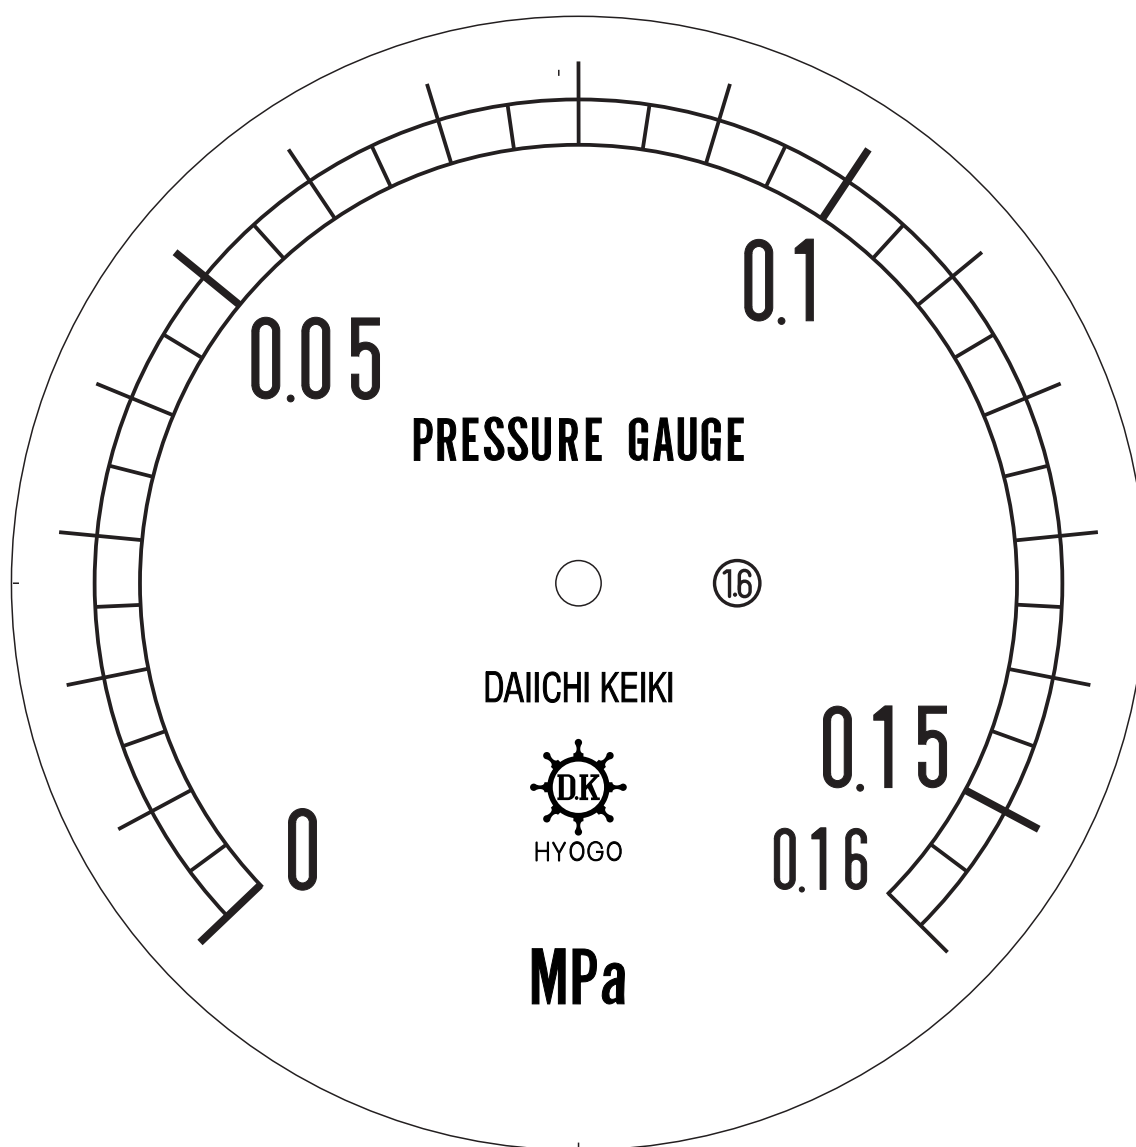

# ■ 圧力計文字板

精度等級	大きさ	圧力範囲	目盛数
1.6級品	150φ	0~0.16MPa	32

■このページをA4用紙に印刷していただきますと文字板が原寸で出力されます。  
※印刷設定「用紙に合わせてページを縮小」のチェックを外してからご出力ください。

株式会社 第一計器製作所

<http://www.daiichikeiki.co.jp>