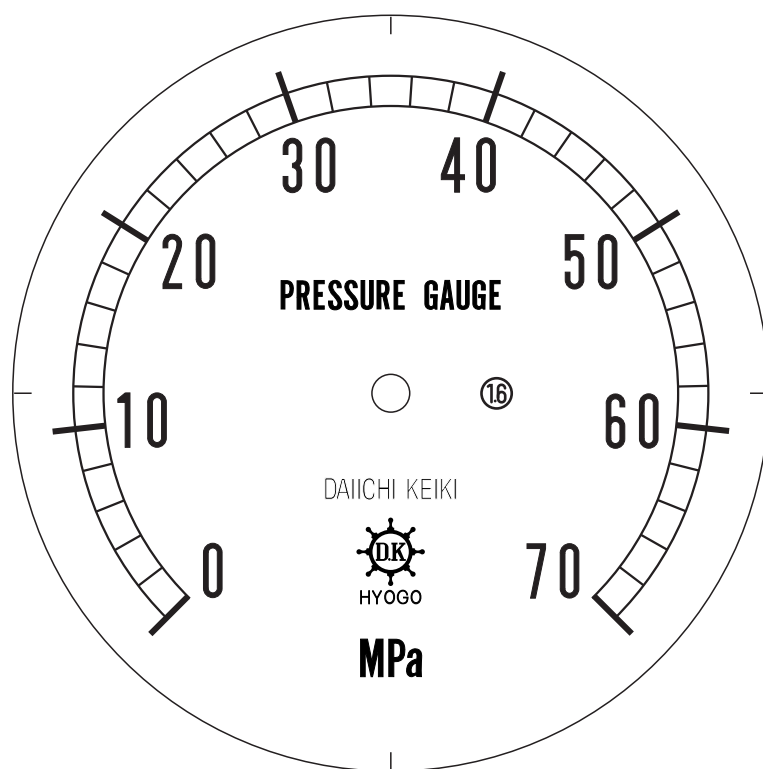

■ 圧力計文字板

精度等級	大きさ	圧力範囲	目盛数
1.6級品	100φ	0~70MPa	35

■ このページをA4用紙に印刷していただきますと文字板が原寸で出力されます。
※印刷設定「用紙に合わせてページを縮小」のチェックを外してからご出力ください。

株式会社 第一計器製作所

<http://www.daiichikeiki.co.jp>