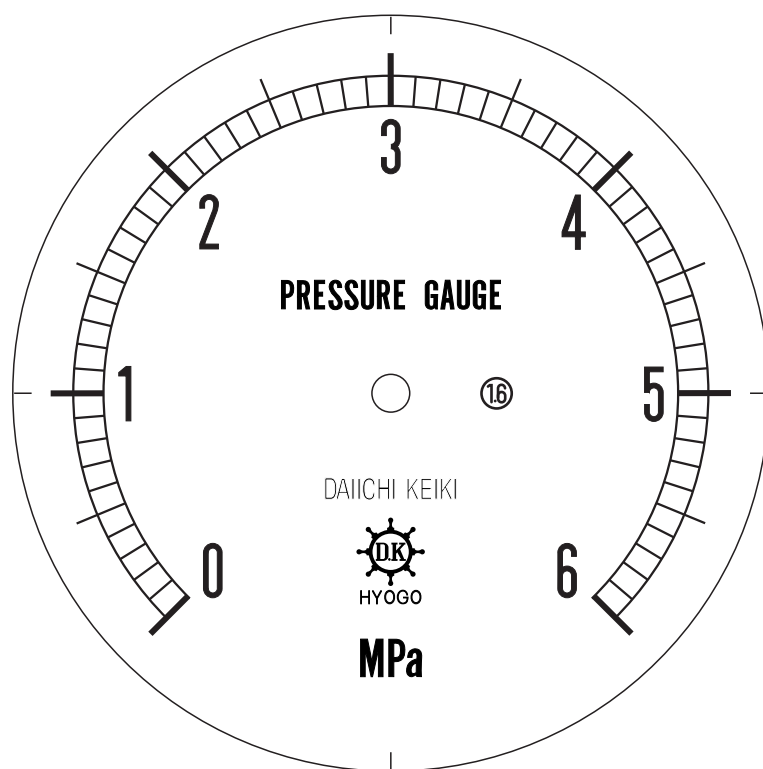

■ 圧力計文字板

精度等級	大きさ	圧力範囲	目盛数
1.6級品	100φ	0~6MPa	60

■このページをA4用紙に印刷していただきますと文字板が原寸で出力されます。
※印刷設定「用紙に合わせてページを縮小」のチェックを外してからご出力ください。

株式会社 第一計器製作所

<http://www.daiichikeiki.co.jp>