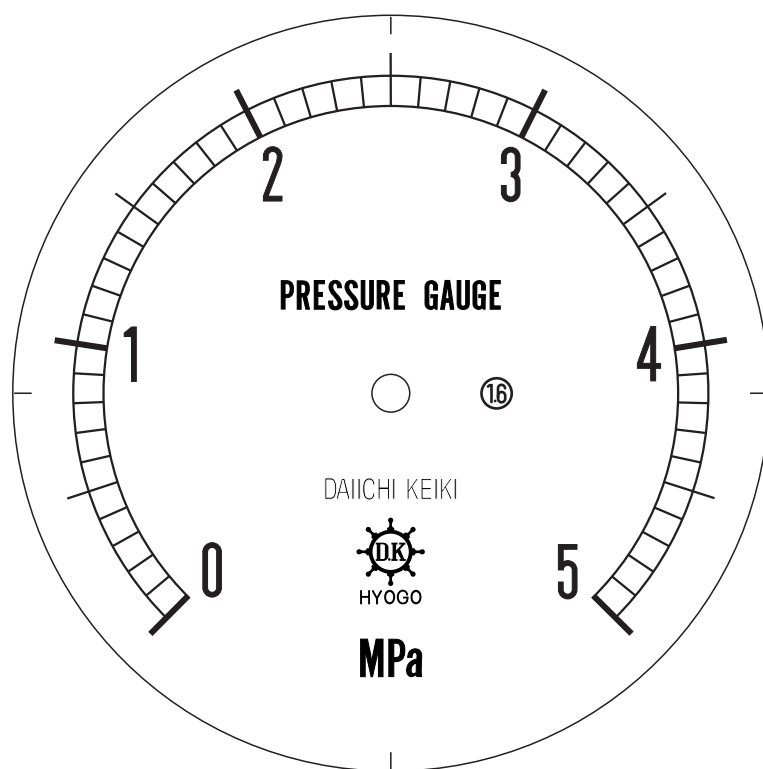

■ 圧力計文字板

精度等級	大きさ	圧力範囲	目盛数
1.6級品	100φ	0~5MPa	50

■このページをA4用紙に印刷していただきますと文字板が原寸で出力されます。
※印刷設定「用紙に合わせてページを縮小」のチェックを外してからご出力ください。

株式会社 第一計器製作所

<http://www.daiichikeiki.co.jp>