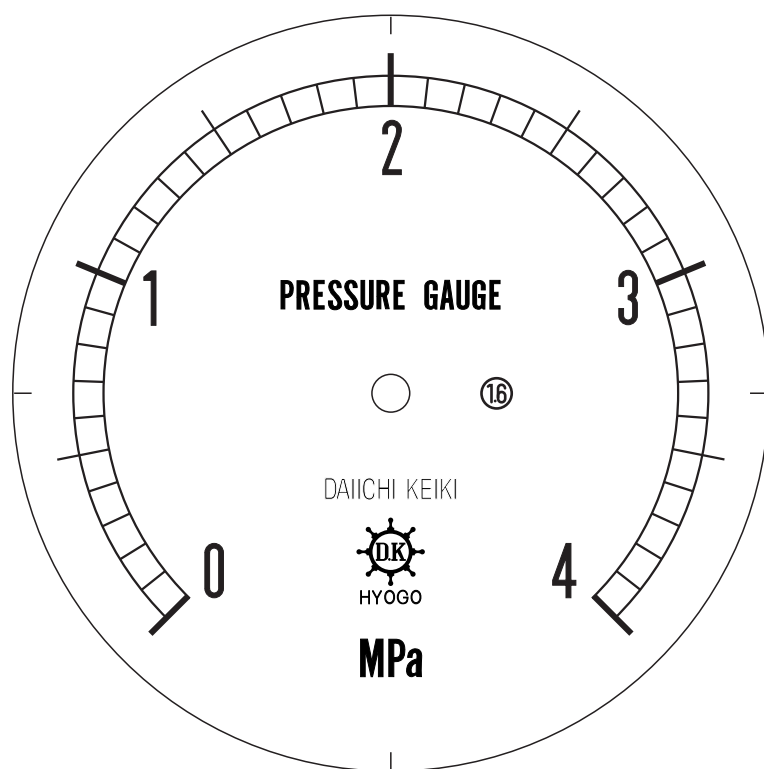

# ■ 圧力計文字板

精度等級	大きさ	圧力範囲	目盛数
1.6級品	100φ	0~4MPa	40

■このページをA4用紙に印刷していただきますと文字板が原寸で出力されます。  
※印刷設定「用紙に合わせてページを縮小」のチェックを外してからご出力ください。

株式会社 第一計器製作所

<http://www.daiichikeiki.co.jp>