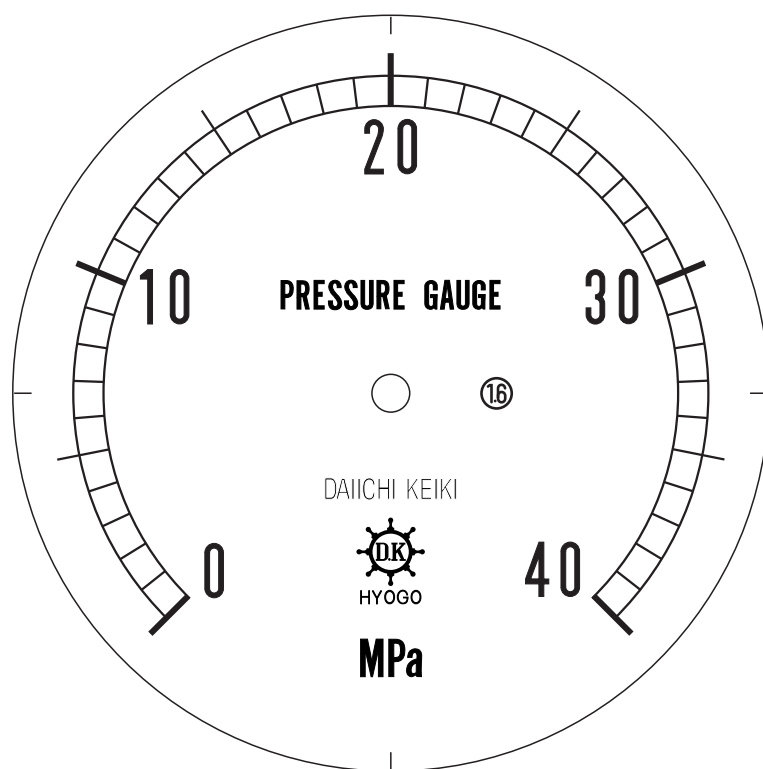

■ 圧力計文字板

精度等級	大きさ	圧力範囲	目盛数
1.6級品	100φ	0~40MPa	40

■このページをA4用紙に印刷していただきますと文字板が原寸で出力されます。
※印刷設定「用紙に合わせてページを縮小」のチェックを外してからご出力ください。

株式会社 第一計器製作所

<http://www.daiichikeiki.co.jp>