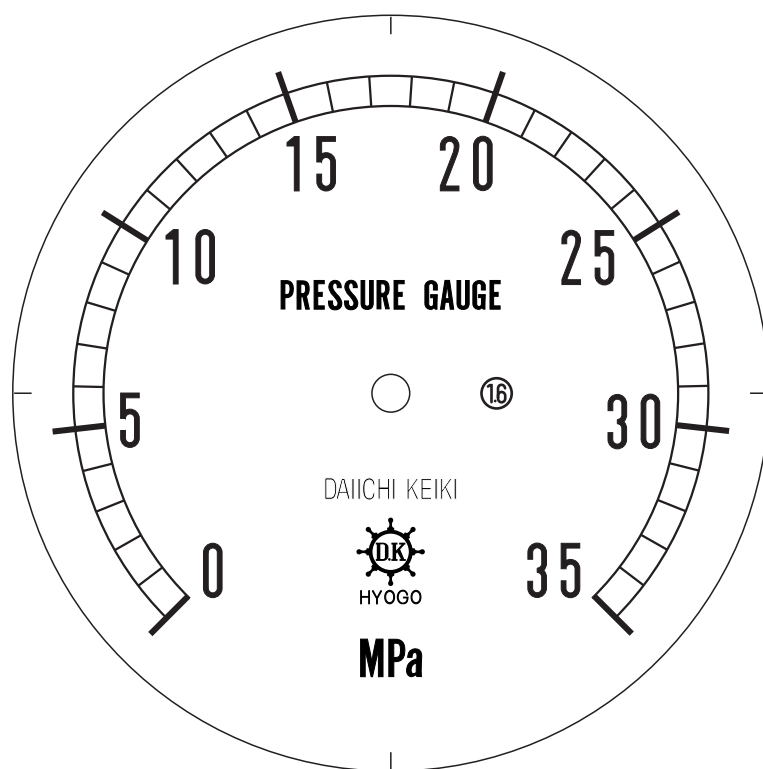

# ■ 圧力計文字板

精度等級	大きさ	圧力範囲	目盛数
1.6級品	100φ	0~35MPa	35

■このページをA4用紙に印刷していただきますと文字板が原寸で出力されます。  
※印刷設定「用紙に合わせてページを縮小」のチェックを外してからご出力ください。

株式会社 第一計器製作所

<http://www.daiichikeiki.co.jp>