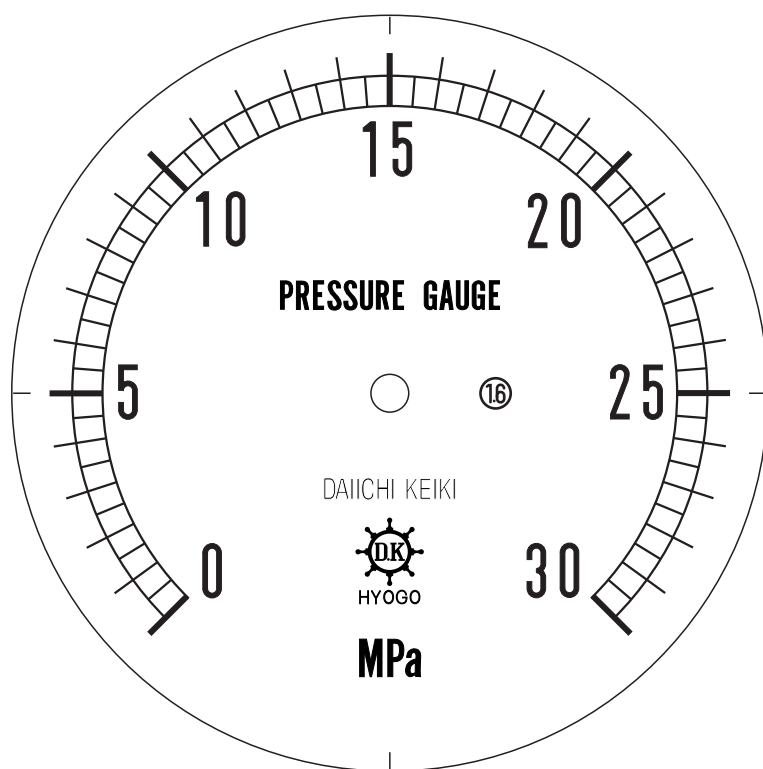

■ 圧力計文字板

精度等級	大きさ	圧力範囲	目盛数
1.6級品	100φ	0~30MPa	60

■このページをA4用紙に印刷していただきますと文字板が原寸で出力されます。
※印刷設定「用紙に合わせてページを縮小」のチェックを外してからご出力ください。

株式会社 第一計器製作所

<http://www.daiichikeiki.co.jp>