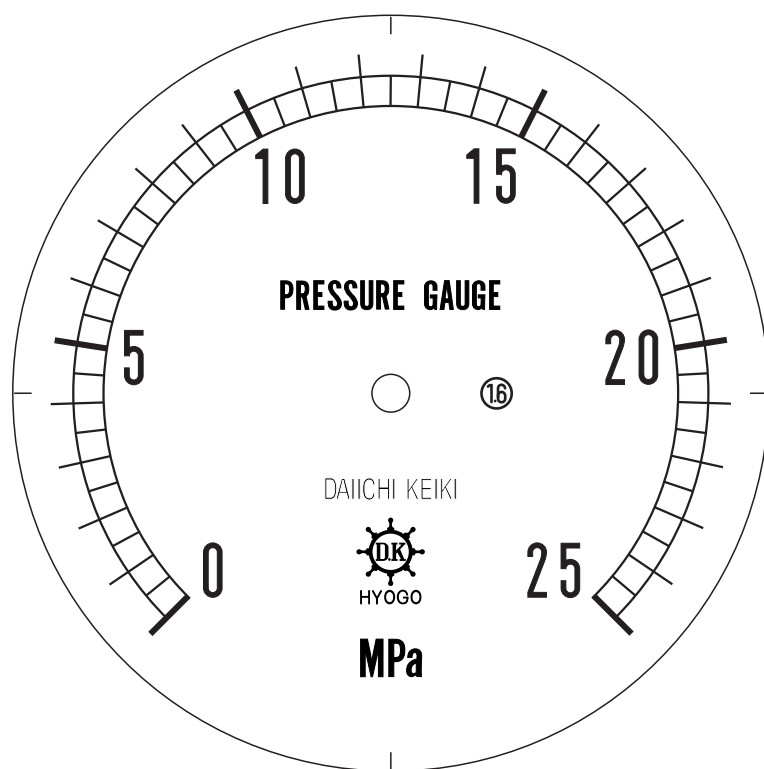

■ 圧力計文字板

精度等級	大きさ	圧力範囲	目盛数
1.6級品	100φ	0~25MPa	50

■このページをA4用紙に印刷していただきますと文字板が原寸で出力されます。
※印刷設定「用紙に合わせてページを縮小」のチェックを外してからご出力ください。

株式会社 第一計器製作所

<http://www.daiichikeiki.co.jp>